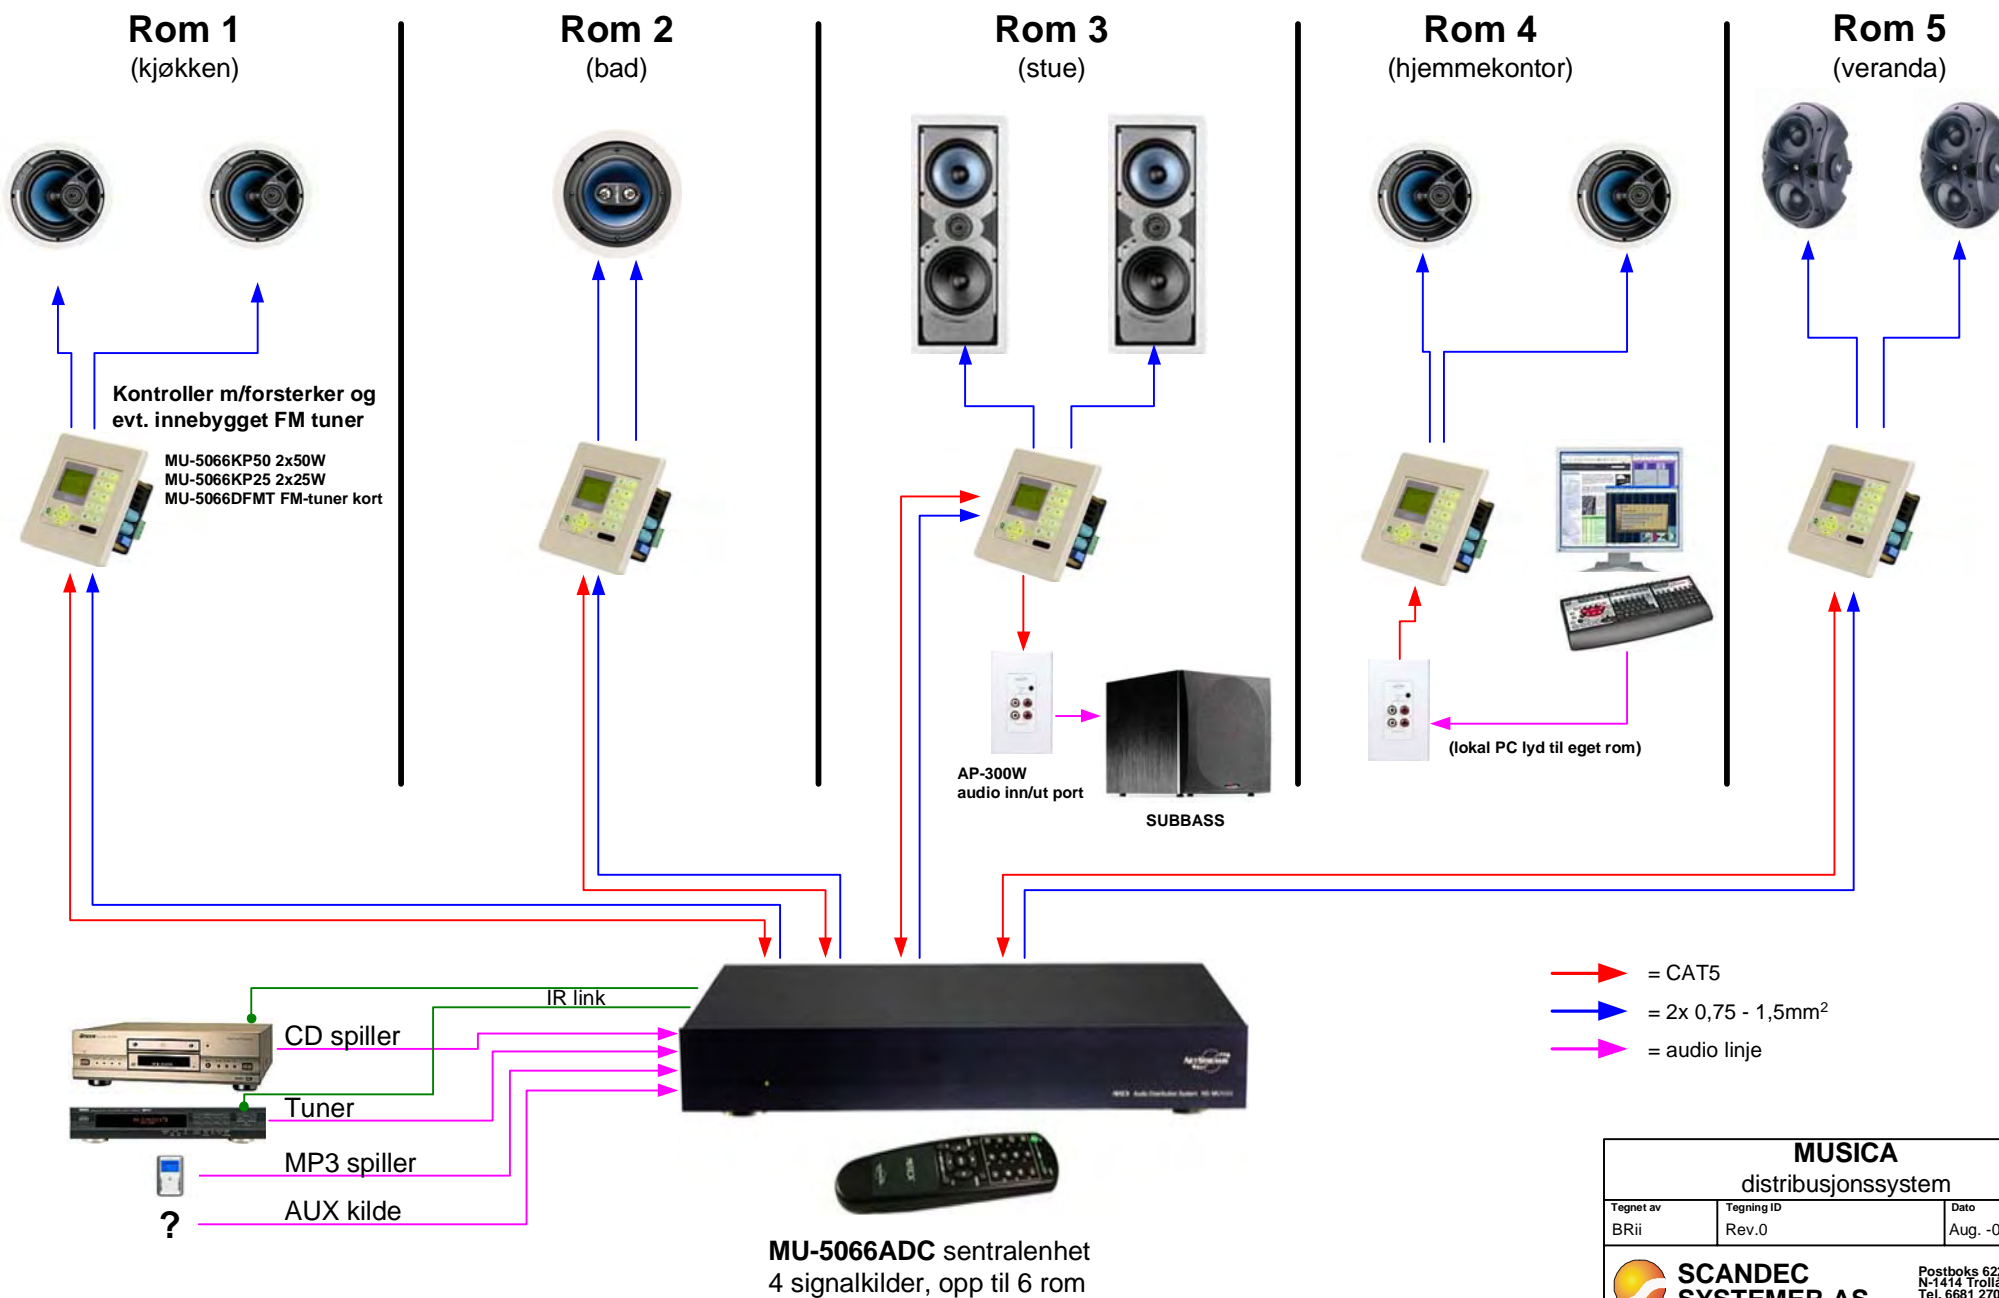

NetStreams MUSICA lydistribusjonssystem

MUSICA distribusjonssystem		
Tegnet av BRii	Tegning ID Rev.0	Dato Aug. -05
		Postboks 622 N-1414 Trollåsen Tel. 6681 2700 Fax 6681 2701