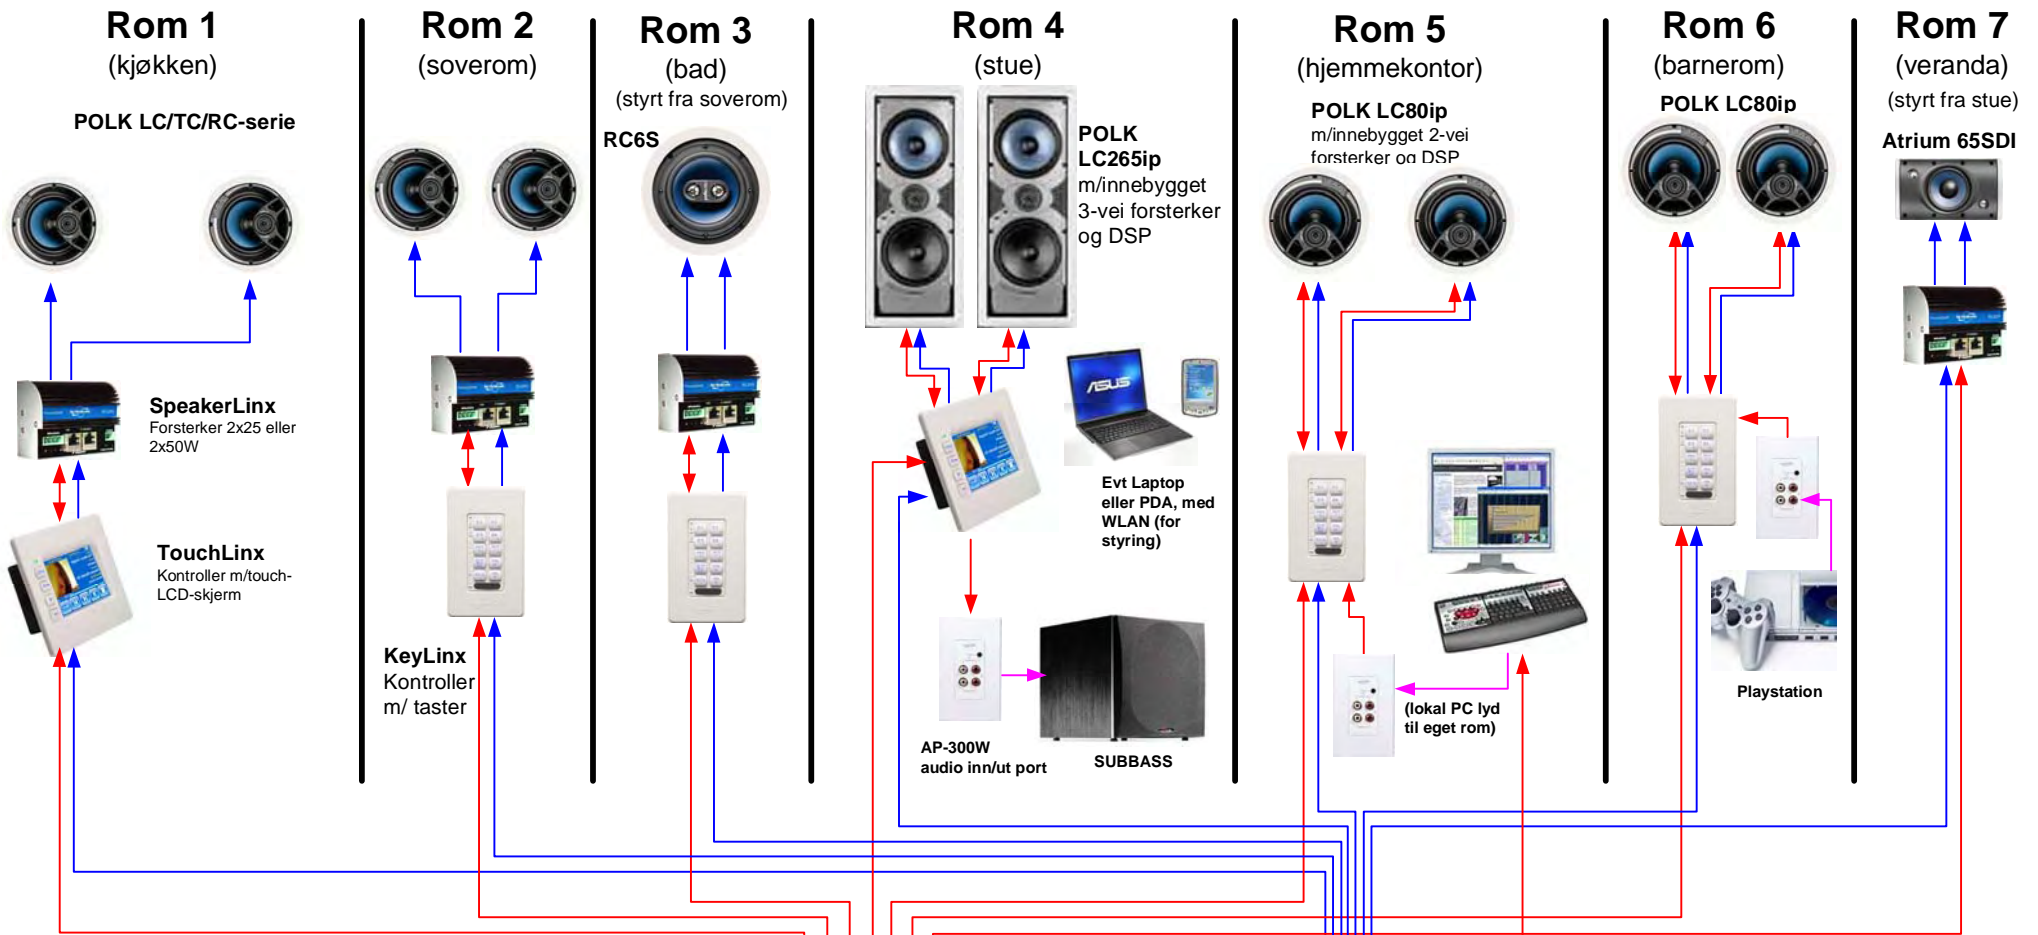

NetStreams DigiLinx lydistribusjonssystem

→ = CAT5
 → = 2x 0,75 - 1,5mm²
 → = audio linje

DigiLinx distribusjonssystem		
Tegnet av BRii	Tegning ID Rev.0	Dato Aug. -05
		Postboks 622 N-1414 Trollåsen Tel. 6681 2700 Fax 6681 2701