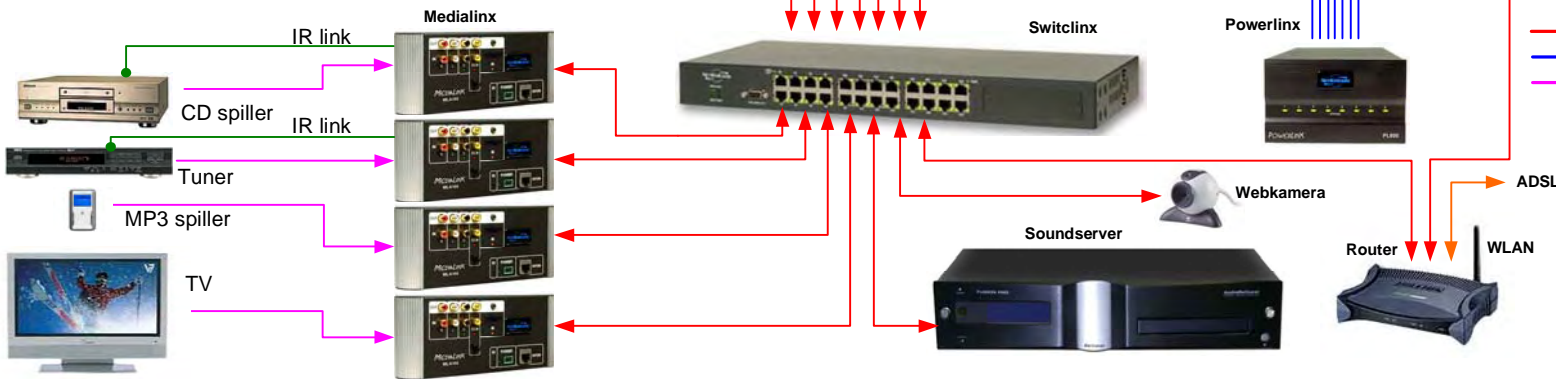

NetStreams DigiLinx lydistribusjonssystem

→ = CAT5
 → = 2x 0,75 - 1,5mm²
 → = audio linje

DigiLinx distribusjonssystem		
Tegnet av BRii	Tegning ID Rev.0	Dato Aug. -05
		Postboks 622 N-1414 Trollåsen Tel. 6681 2700 Fax 6681 2701